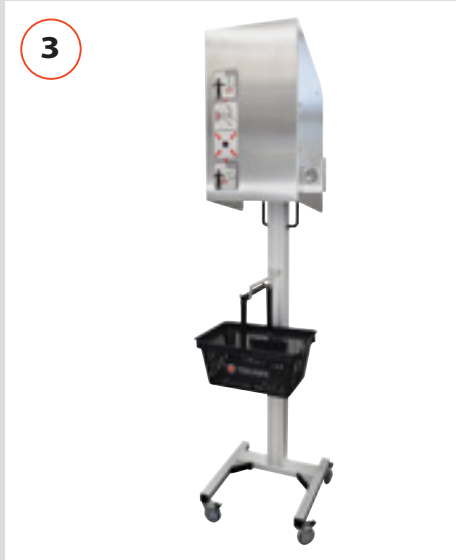

Desinfektion von Einkaufswagen Indoor:
TEKA desinfecto Spray ECO

Desinfektion von Einkaufskörben Indoor:
TEKA desinfecto Spray BASKET

Desinfektion von Kofferwagen:
TEKA desinfecto Spray LUGGAGE