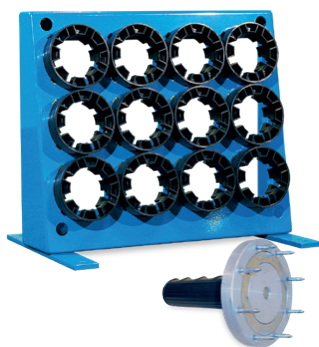

Schlaucheinpressung

Metrische und
zöllige Anschlüsse

ab Stückzahl 1

Schmieren. Dosieren. Steuern.

TEKAWE

Tribo- und Industrietechnik GmbH

Schlaucheinpressung

Sicher verpresst!

Wir bieten kundenspezifische Schlaucheinpressungen genau nach Ihren Wünschen. Für alle gängigen Durchmesser – egal, ob metrische oder zöllige Anschlüsse.

- inklusive Prüfprotokoll und Zertifikat
- ab Stückzahl 1